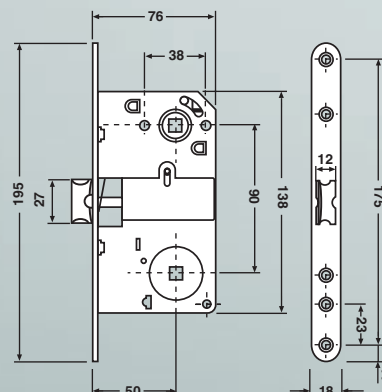

SERIE STANDARD

(Imposibilidad de apertura del picaporte mediante el cilindro. Colocación siempre con juego de manillas)

(The latch cannot be opened by means of the cylinder. Always installed with a set of handles)

(Impossibilité d'ouverture du pêne 1/2 tour moyennant le cylindre. Installation avec ensemble béquille nécessaire)

- Apta para tornillos pasantes (rosetas).
- Frente niquelado.
- Reversible.
- Certificada según norma UNE EN 12209:2004

- Appropriate for through bolts (rosettes).
- Nickel-plated front.
- Reversible.
- Certificate according to Standard UNE EN 12209:2004

- Apte pour vis traversant (rosaces).
- Têtière bain de nickel.
- Réversible.
- Certifiée selon norme UNE EN 12209:2004

E6

E6-WC