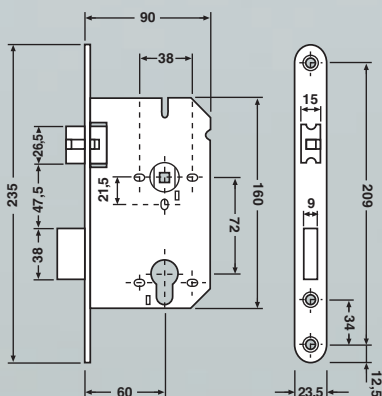

- Picaporte silencioso.
- Certificada según norma UNE EN 12209:2004
- Medidas según norma DIN 18251
- Apts para tornillos pasantes.
- Frente de acero inoxidable.
- Reversible.
- Antipánico doble nueca (Ref. EO-FAI).

- Silent latchbolt.
- Certificate according to Standard UNE EN 12209:2004
- Measurements according to Standard DIN 18251
- Appropriate for through bolts.
- Stainless steel front.
- Reversible.
- Double follower antipanic (Ref. EO-FAI).

- Pêne 1/2 tour silencieux.
- Certifiée selon norme UNE EN 12209:2004
- Dimensions selon norme DIN 18251
- Aptes pour vis traversant.
- Têtière en acier inoxydable.
- Réversible.
- Double fouillot antipanique (Ref. EO-FAI).

E0-S

∅ 8 mm.

E2-S

∅ 8 mm.