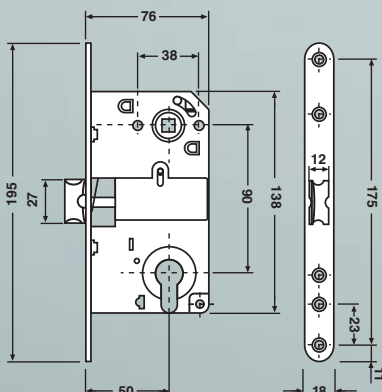

SERIE STANDARD

(Imposibilidad de apertura del picaporte mediante el cilindro. Colocación siempre con juego de manillas)

(The latch cannot be opened by means of the cylinder. Always installed with a set of handles)

(Impossibilité d'ouverture du pêne 1/2 tour moyennant le cylindre. Installation avec ensemble béquille nécessaire)

- Apta para tornillos pasantes (rosetas).
- Frente niquelado.
- Reversible.
- Certificada según norma UNE EN 12209:2004

- Appropriate for through bolts (rosettes).
- Nickel-plated front.
- Reversible.
- Certificate according to Standard UNE EN 12209:2004

- Apte pour vis traversant (rosaces).
- Têtière bain de nickel.
- Réversible.
- Certifiée selon norme UNE EN 12209:2004

E6

E6-WC