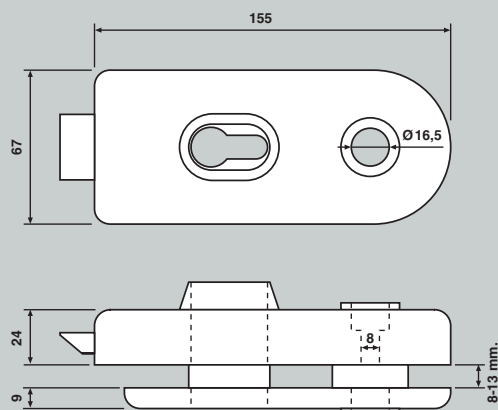

- Cerradura en acero inoxidable.
- Reversible.
- Adaptable a juego de manillas serie Inox Plus.

- Stainless steel lock.
- Reversible.
- Adapted to a set of Inox Plus handles.

- Serrure en acier inoxydable.
- Réversible.
- Adaptable ensemble béquille série Inox Plus.

CRO