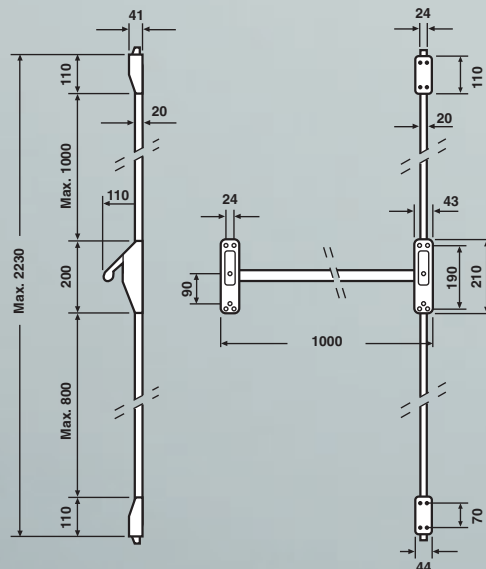

- Carcasa y cubrebarra níquel mate.
- Barra de acero inoxidable.
- Cierre alto y bajo.
- Reversible.

- Matt finish nickel plated housing and bar cover
- Stainless steel bar
- High and low locking.
- Reversible.

- Carcasse et protège-guide nickel mate.
- Barre en acier inoxydable.
- Fermeture haute et basse.
- Réversible.

G 221